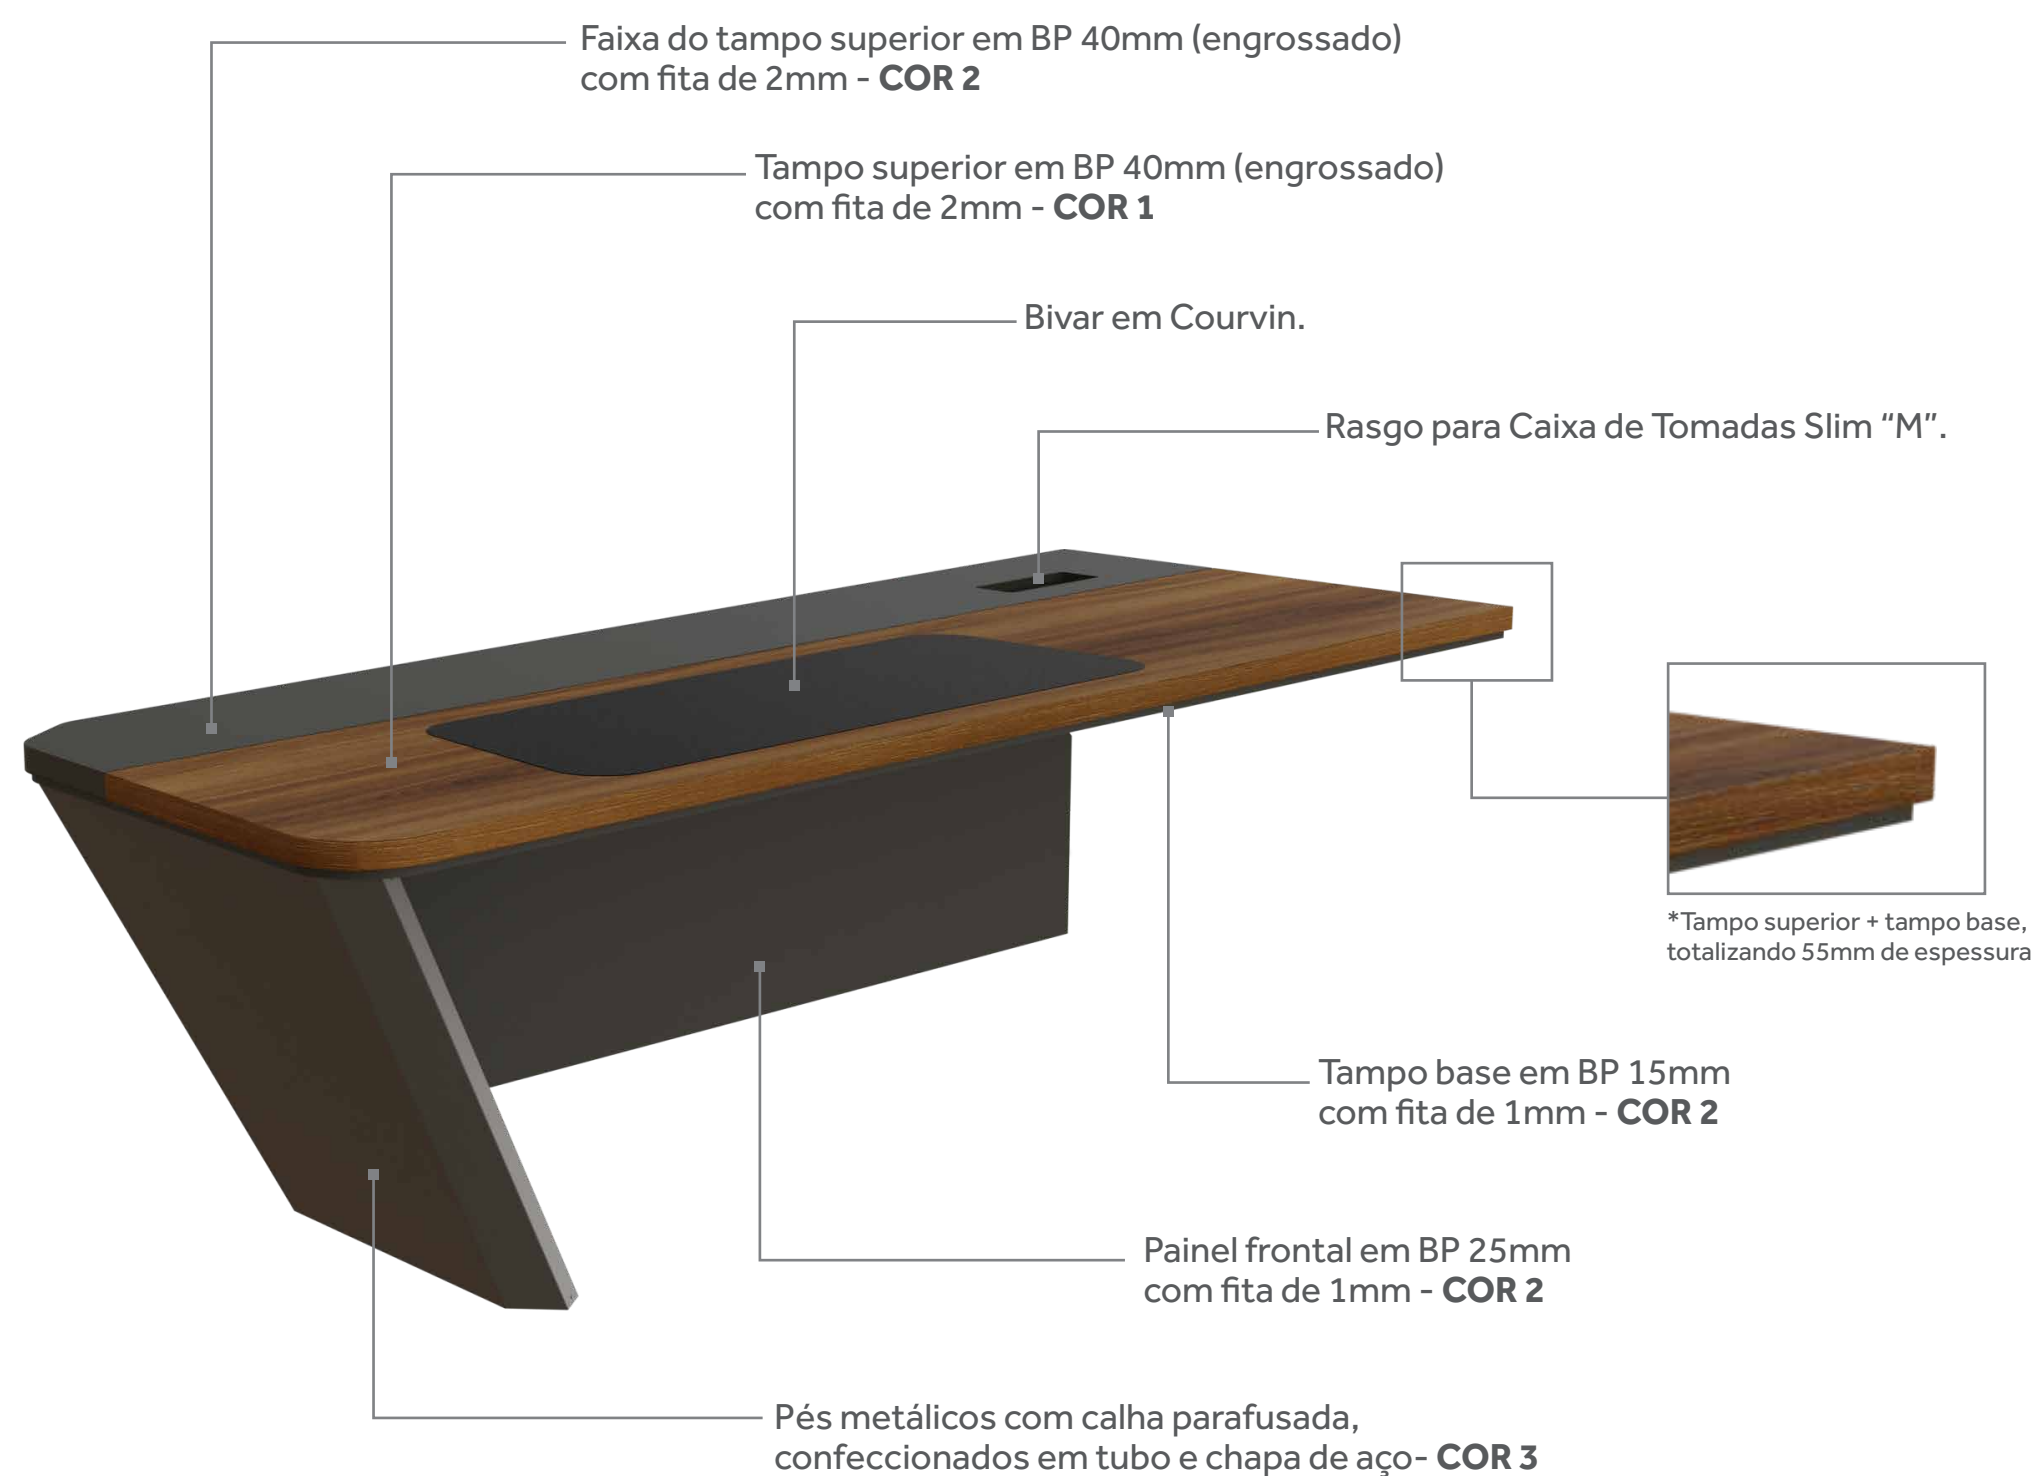

Podem ser acrescentados **quantos módulos auxiliares forem necessários**, seguindo o mesmo esquema aqui demonstrado.

Especificações Técnicas

Opções de tampo com ou sem Bivar:

Modelos

Mesa Diretiva,
Pé Painel Com Perfil,
Armário Lado Direito - Térios

Mesa Diretiva,
Pé Painel Com Perfil,
Armário Lado Esquerdo - Térios

530009005 L 2200 | P 1000 | A 770
530009006 L 2400 | P 1000 | A 770

Mesa Diretiva Com Bivar,
Pé Painel Com Perfil,
Armário Lado Esquerdo - Térios

530009007 L 2500 | P 1000 | A 770
530009008 L 2700 | P 1000 | A 770

Especificações Técnicas

Tampo com Bivar

Modelos

Mesa Diretiva Com Bivar
 Pé Metálico
 Armário Lado Direito - Altis

530009010 L 2730 | P 1000 | A 770