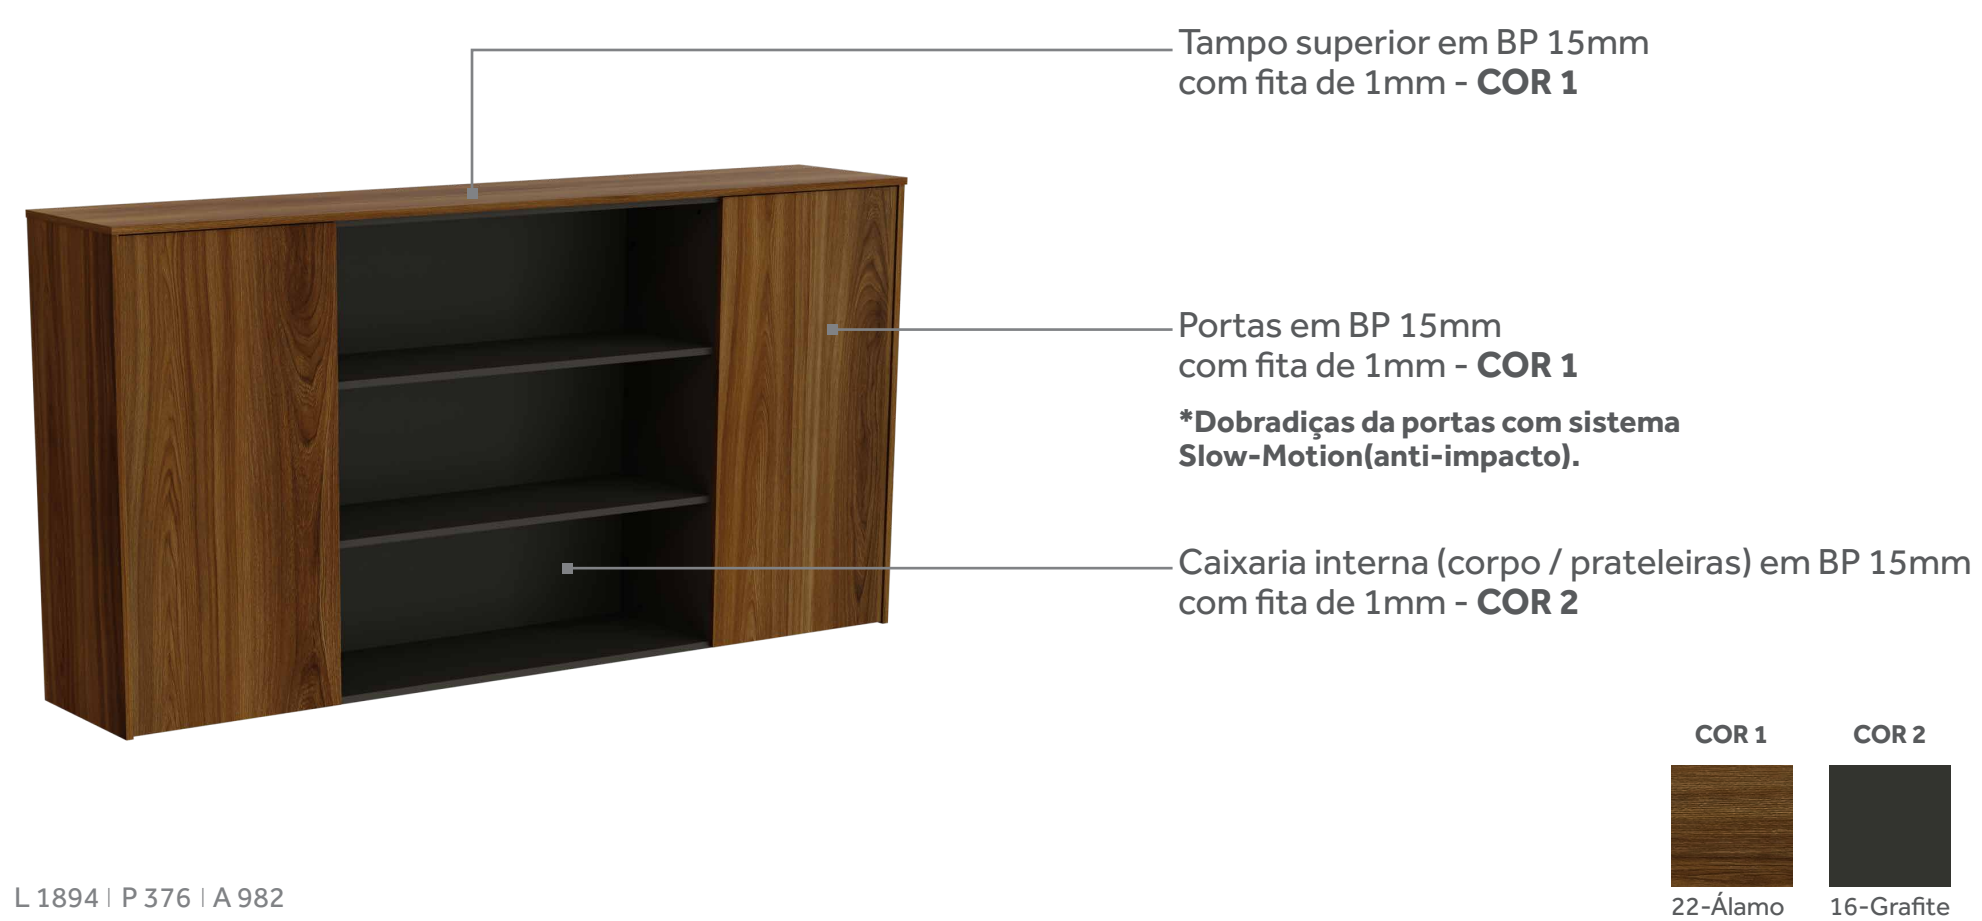

Armário Pé Painel Com Perfil

Especificações Técnicas

Complemento Armário Pé Painel Com Perfil

Especificações Técnicas

Exemplo de montagem Armário Pé Painel Com Perfil

Armário Pé Painel + Complemento

Componentes:

- ❶ Armário Pé Painel Com Perfil - Térios
- ❷ Complemento Armário Pé Painel Com Perfil - Térios