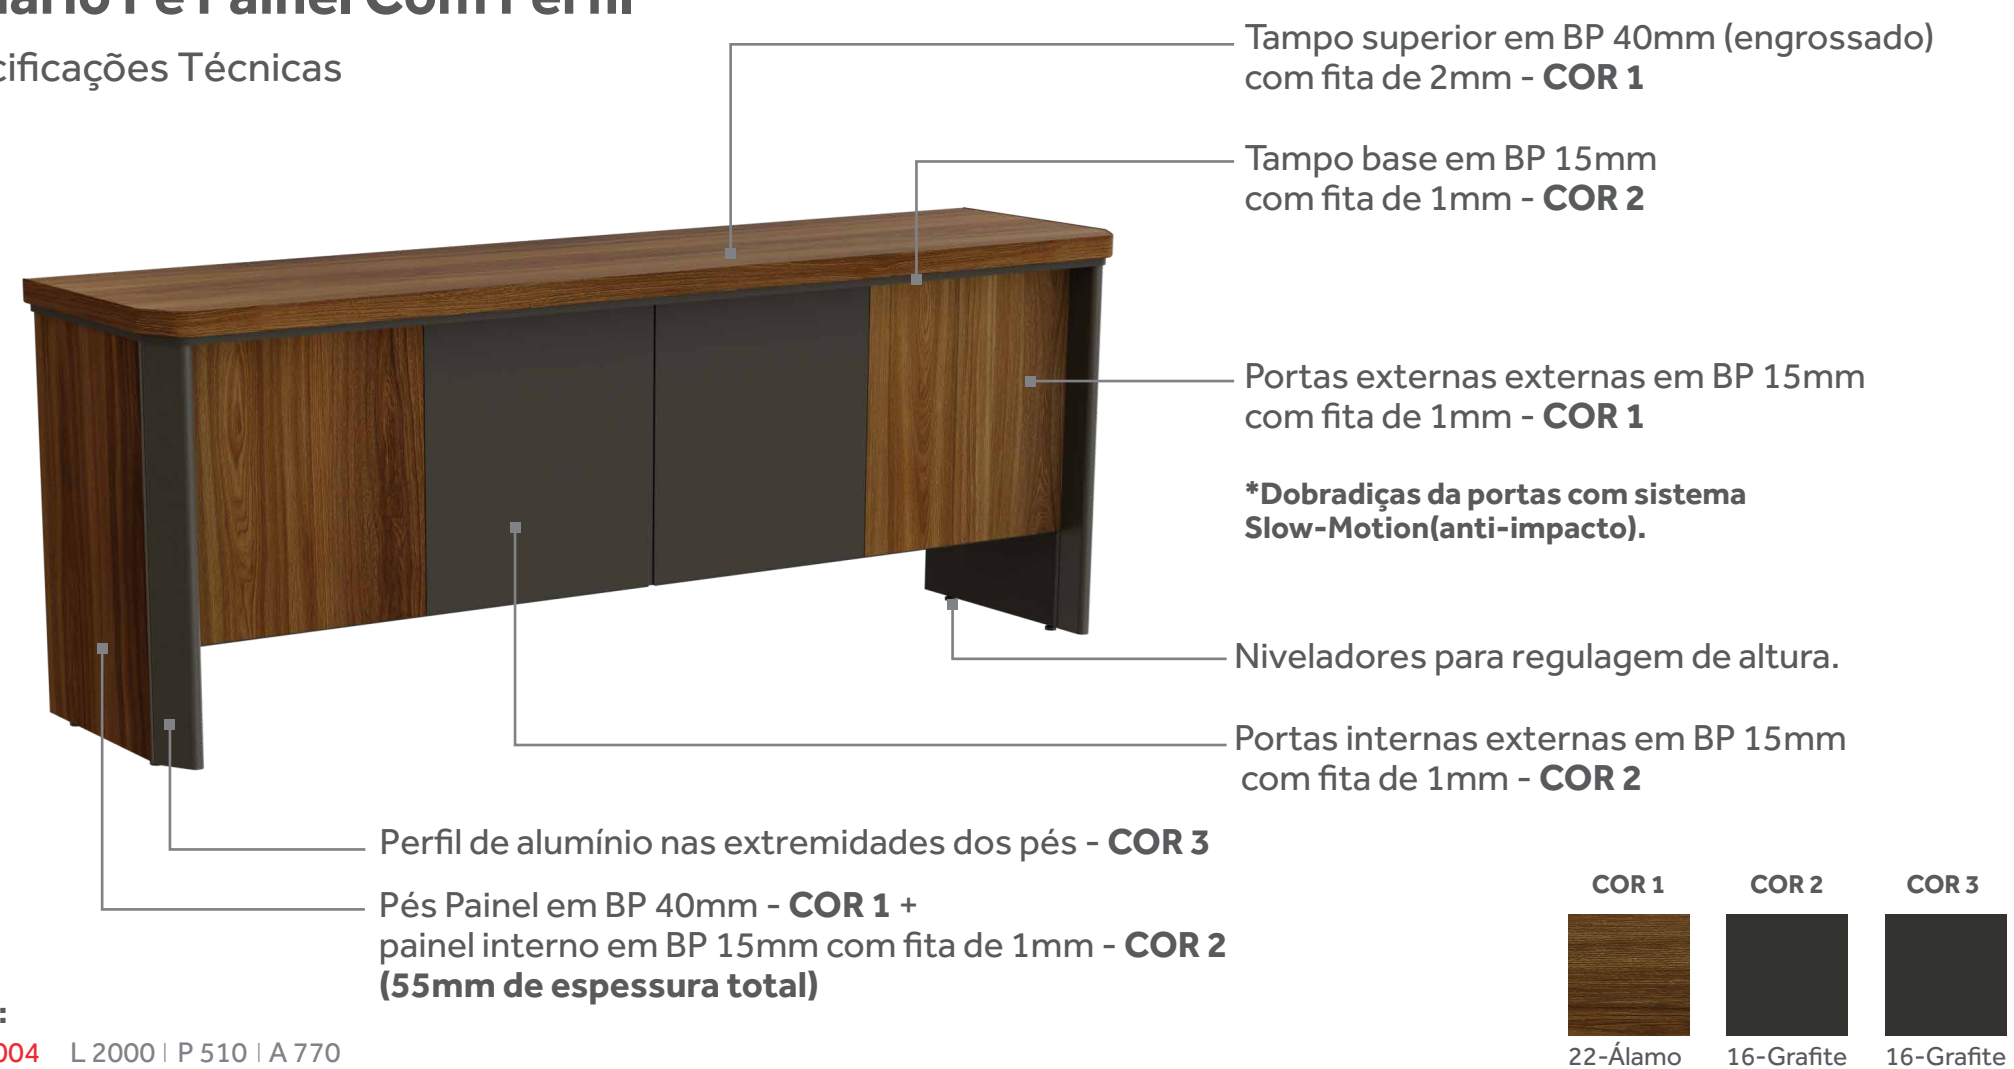

Armário Pé Painel Com Perfil

Especificações Técnicas

Complemento Armário Pé Painel Com Perfil

Especificações Técnicas