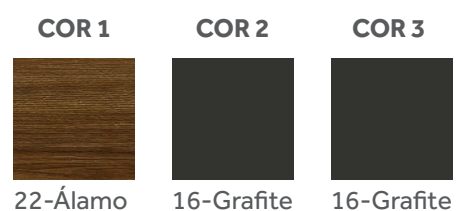

Especificações Técnicas