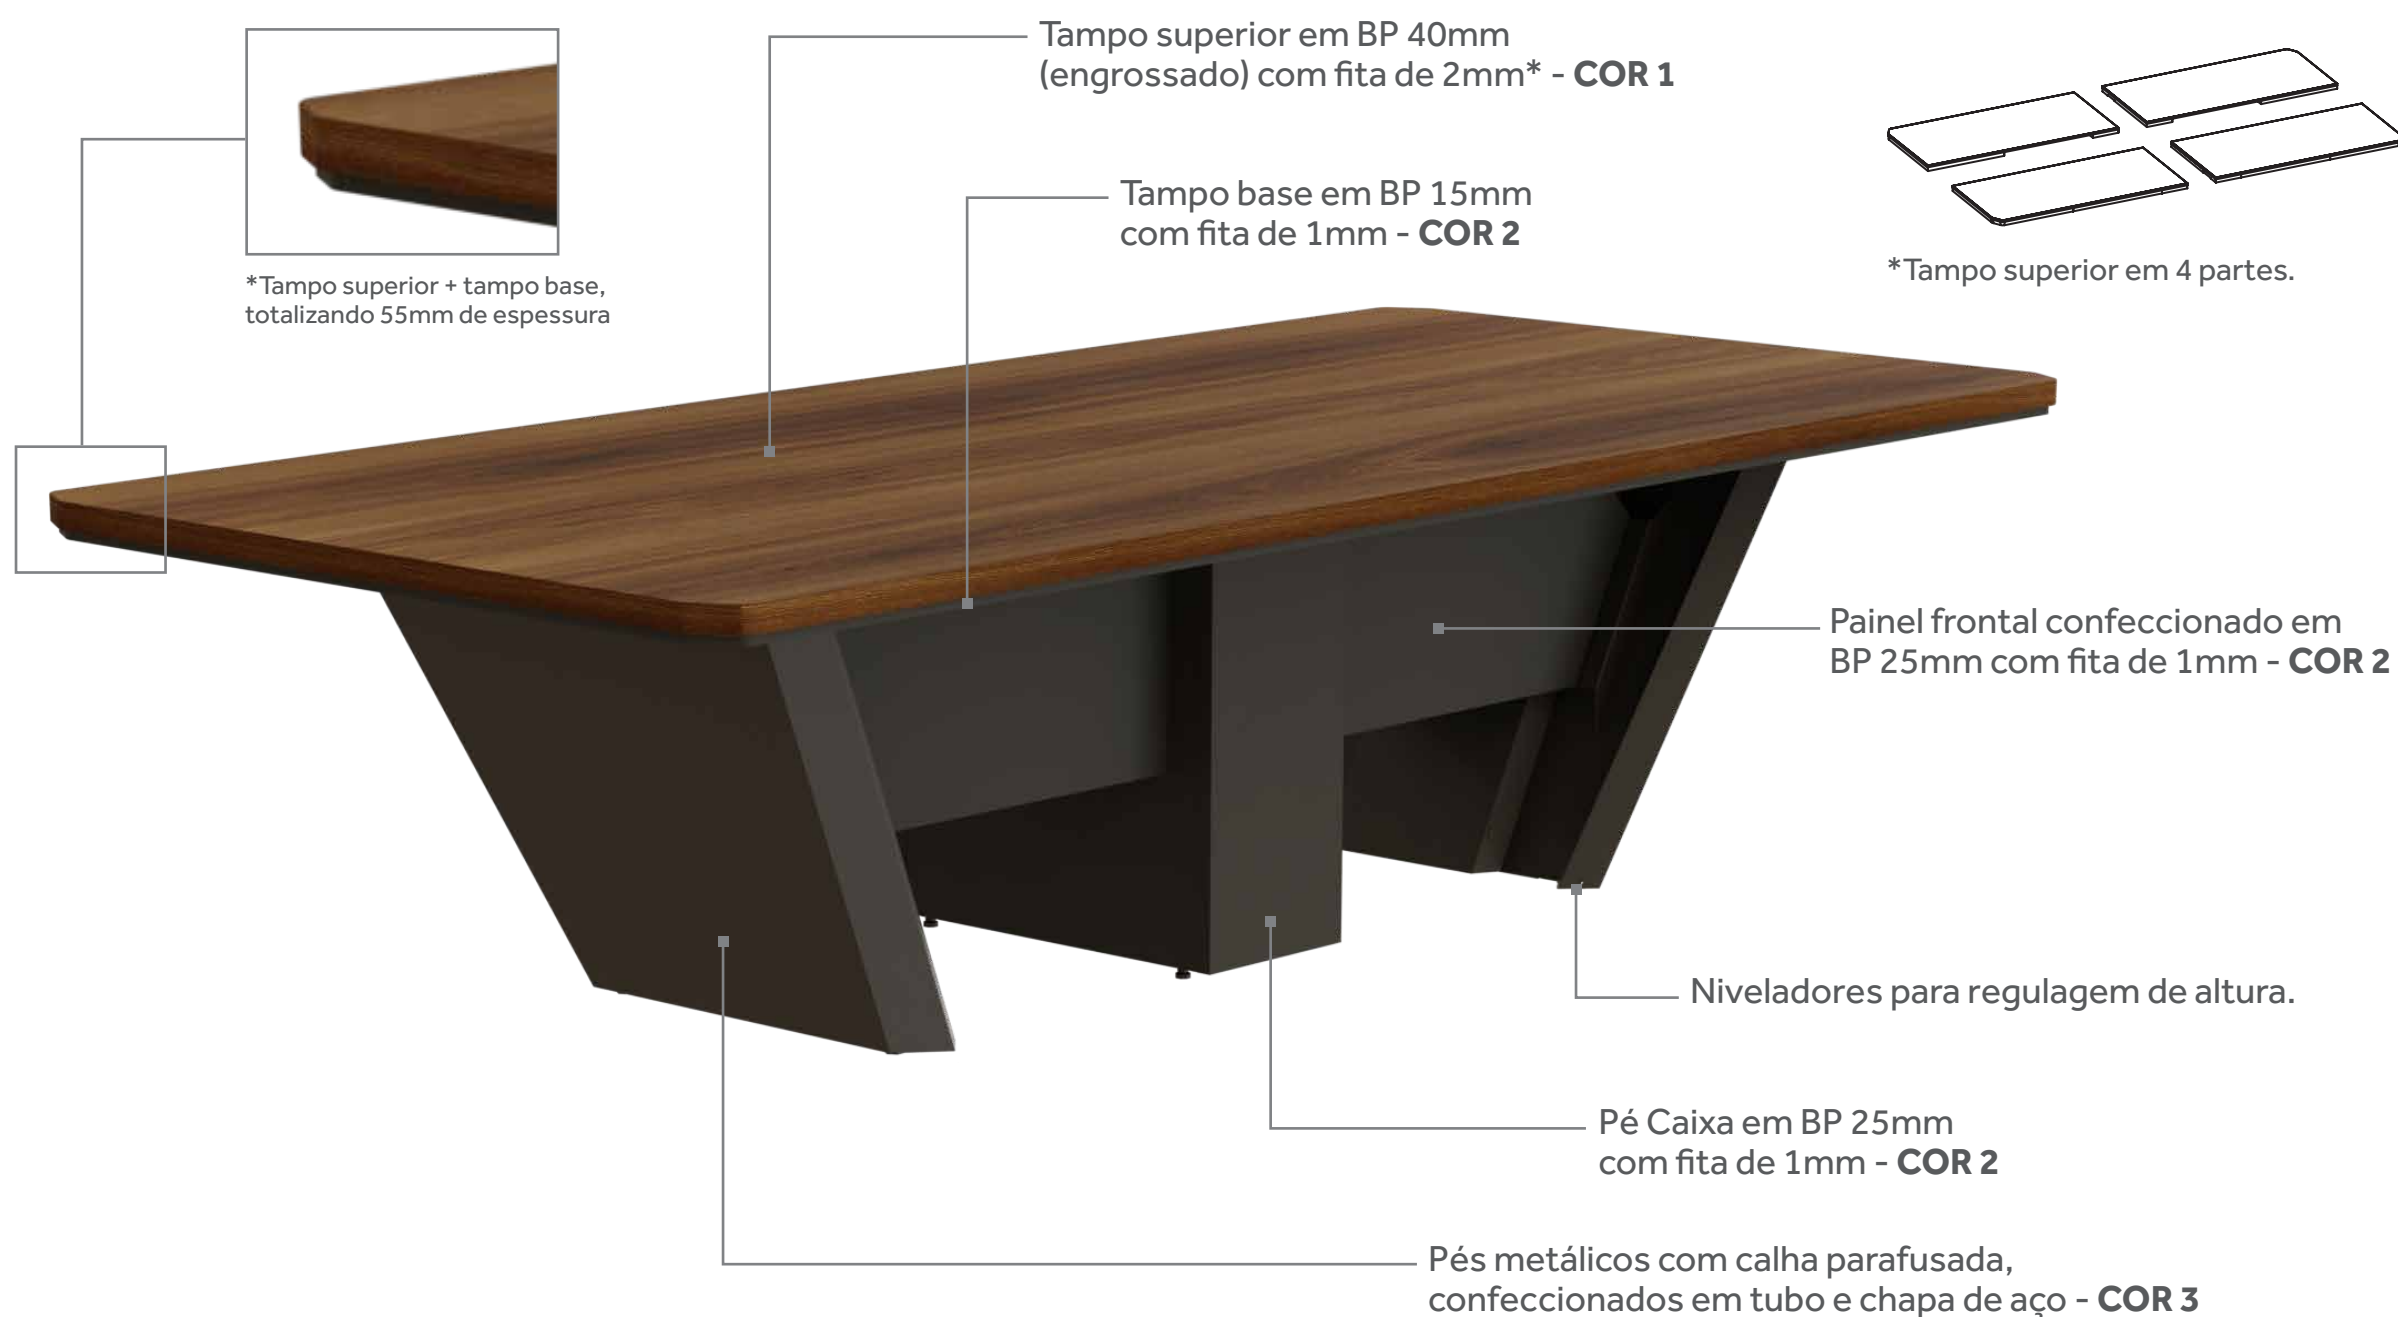

Especificações Técnicas