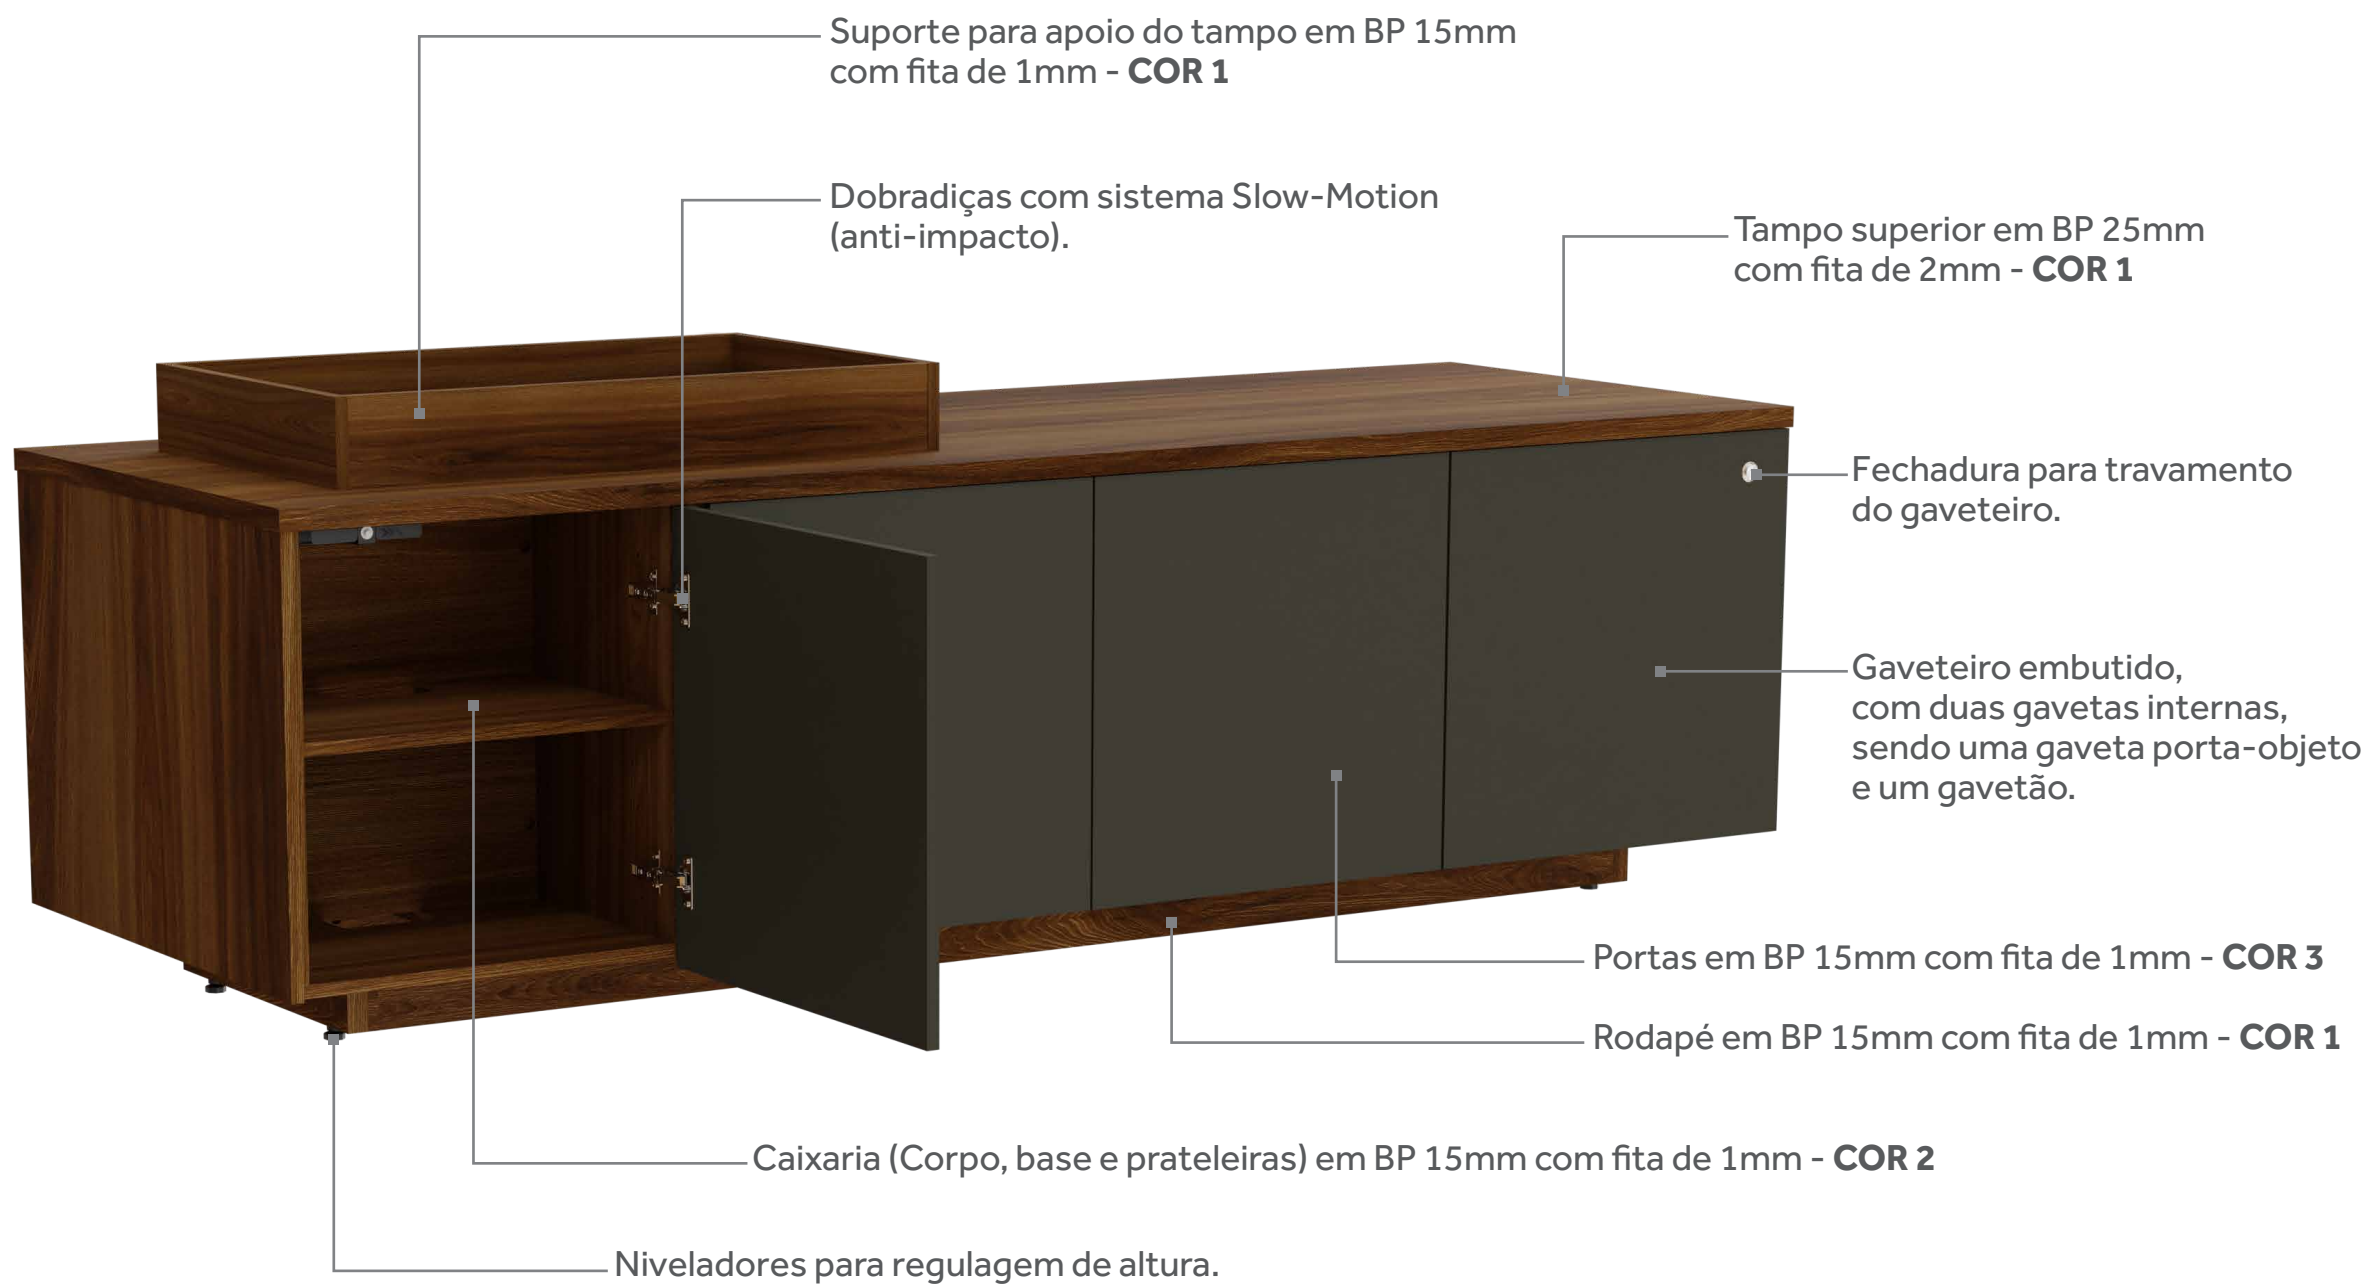

Especificações Técnicas