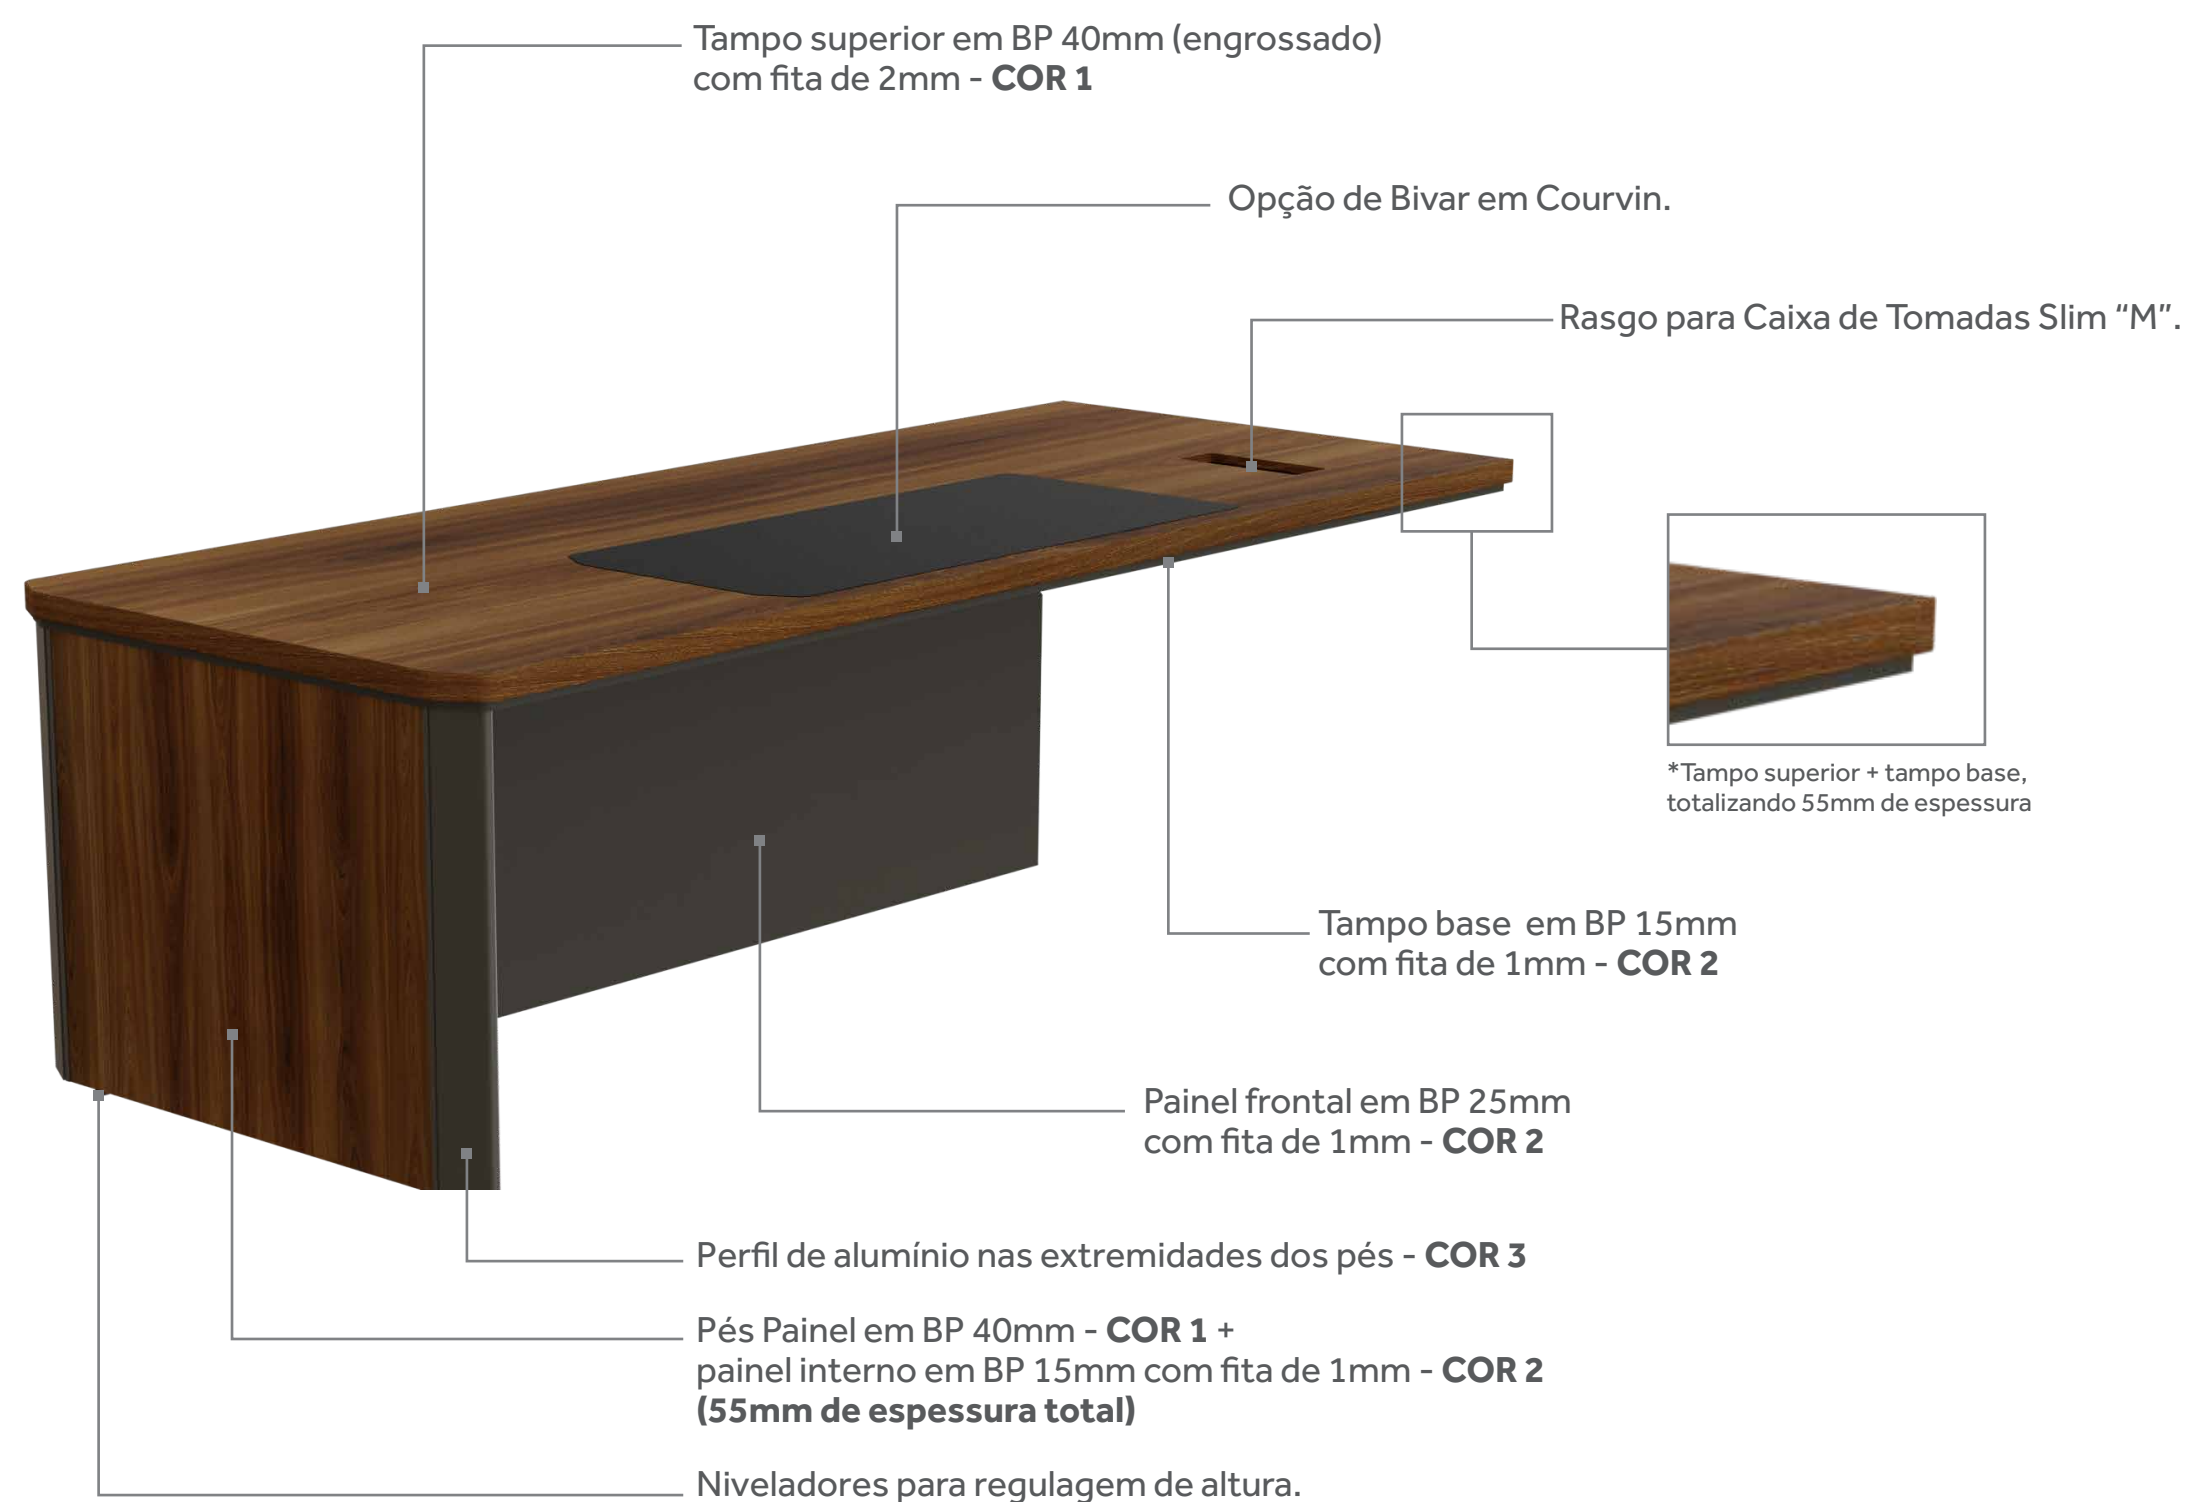

Mesas Reunião Bipartidas Com Pé Caixa:

Exemplo: Mesa Reunião Bipartida Térios com acréscimo de 1 módulo auxiliar.

Componentes:

- 1 Mesa Reunião Bipartida Sem Cx de Tomada, Pé Painel, Com Pé Caixa - Térios
- 2 Módulo Auxiliar Pé Central, Rasgo Cx de Tomada Basic - Altis/Térios

Podem ser acrescentados **quantos módulos auxiliares forem necessários**, seguindo o mesmo esquema aqui demonstrado.

Especificações Técnicas

Opções de tampo com ou sem Bivar:

Modelos

Mesa Diretiva,
Pé Painel Com Perfil,
Armário Lado Direito - Térios