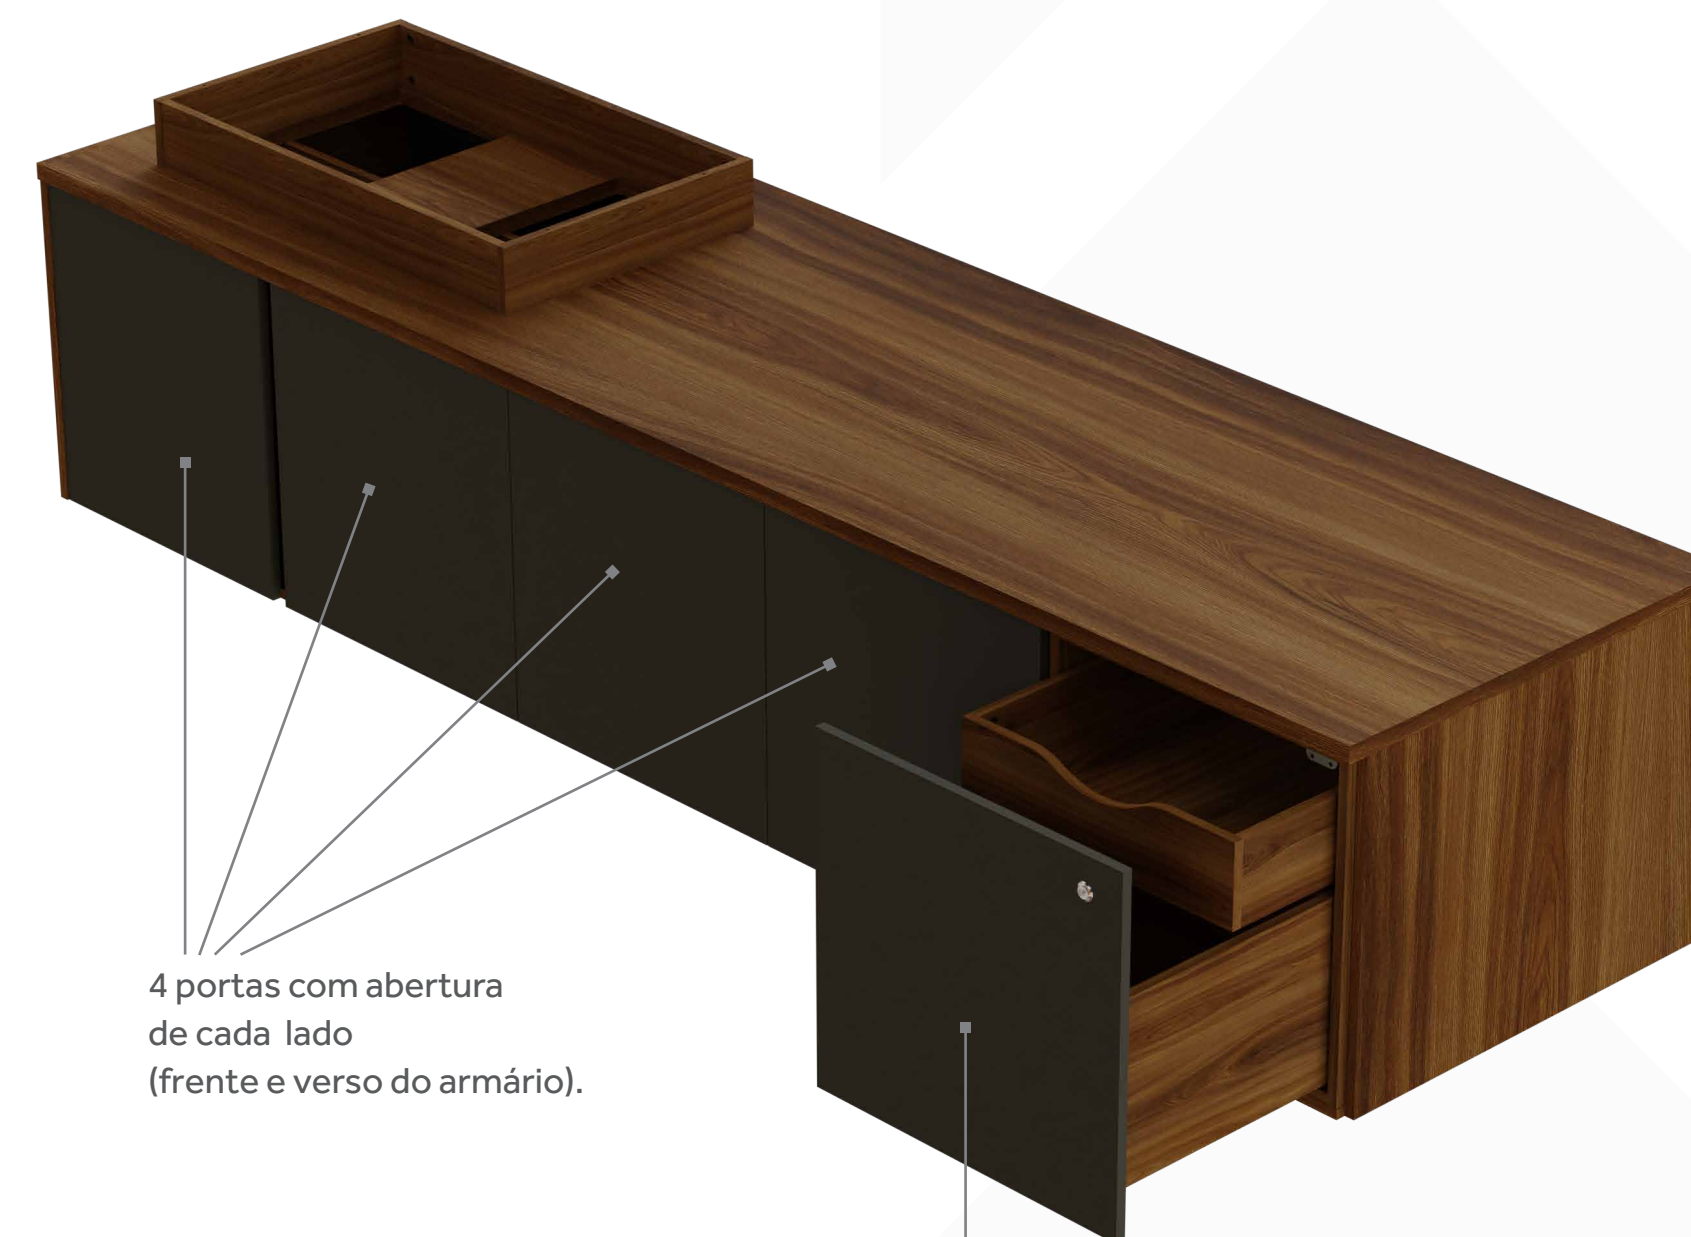

Gaveteiros dos Armários para Mesa Diretiva

Gavetas internas

Todos os modelos de armários para mesas diretivas possuem gaveteiro embutido com duas gavetas, sendo uma gaveta porta objeto e um gavetão.

Modelos:

Armário Diretiva 1 Módulo

Abertura do Gaveteiro pela lateral do armário.

A frente do gaveteiro segue a cor da cobertura do armário.

Armário Diretiva 2 Módulos

Abertura do Gaveteiro pela frente do armário.

A frente do gaveteiro segue a cor das portas do armário.

Armário Diretiva 3 Módulos

Abertura do Gaveteiro pela frente do armário.

A frente do gaveteiro segue a cor das portas do armário.

Montagens Mesa Diretiva