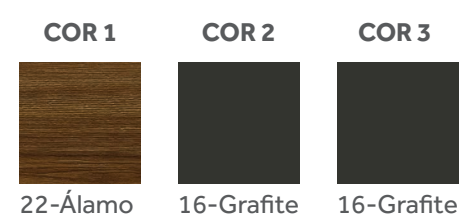

Especificações Técnicas

Opções de rasgos para caixa de tomadas no tampo:

2 rasgos para caixa de tomadas Basic

2 rasgos para caixa de tomadas Plus

Modelos

Mesa Reunião
Sem Rasgo Cx de Tomada
Pé Metálico - Altis