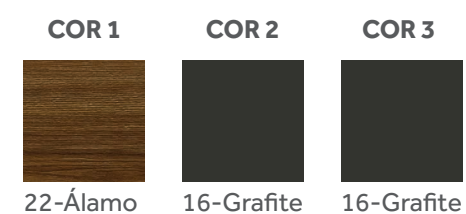

Especificações Técnicas

Modelos

Mesa Diretiva Com Bivar
Pé Metálico
Armário Lado Direito - Altis

530009010 L 2730 | P 1000 | A 770

Mesa Diretiva Com Bivar
Pé Metálico
Armário Lado Esquerdo - Altis

530009011 L 2730 | P 1000 | A 770